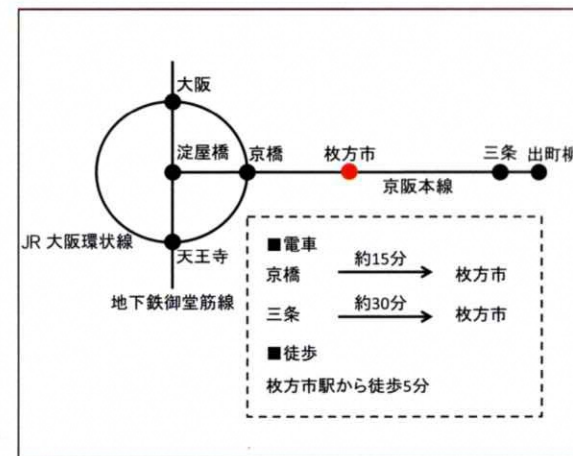

心揺さぶる 感動の舞台を

- ・国内外のプロによる優れた公演を実施
- ・充実した舞台機能で、音楽・演劇・舞踊など多彩な事業を拡充

スポットライトで 人生の輝く瞬間を

- ・発表や日常練習の場として市民の充実した文化芸術活動の機会を提供
- ・音楽・演劇・美術など様々な文化芸術活動を通じた市民の交流を促進

文化芸術の裾野を広げ 未来へ羽ばたかせる

- ・子どもや若者対象の鑑賞事業やワークショップを実施
- ・若手芸術家の公演を展開
- ・教育や社会包摂を目的とした文化芸術事業を展開

メセナひらかた会館を センター別館に

総合文化芸術センター本館の開館に合わせ、令和3年4月からメセナひらかた会館をセンター別館として位置付け、本館・別館合わせた管理運営を行います。

令和3年9月の本館開館後、すみやかにメセナひらかた会館の改修工事を行い、令和4年4月にリニューアルオープンします。

建物概要

施設名称：枚方市総合文化芸術センター(本館)
建設地：大阪府枚方市新町2丁目1番60号
施設用途：劇場 大ホール 1,468席
小ホール 325席
イベントホール 200席

建築面積：約 7,000㎡
延床面積：約 14,400㎡
階数：地上5階、地下1階
構造：S造、RC造、SRC造
建物高さ：約 29m
駐車台数：103台
駐輪台数：120台、原動機付 15台

アクセス