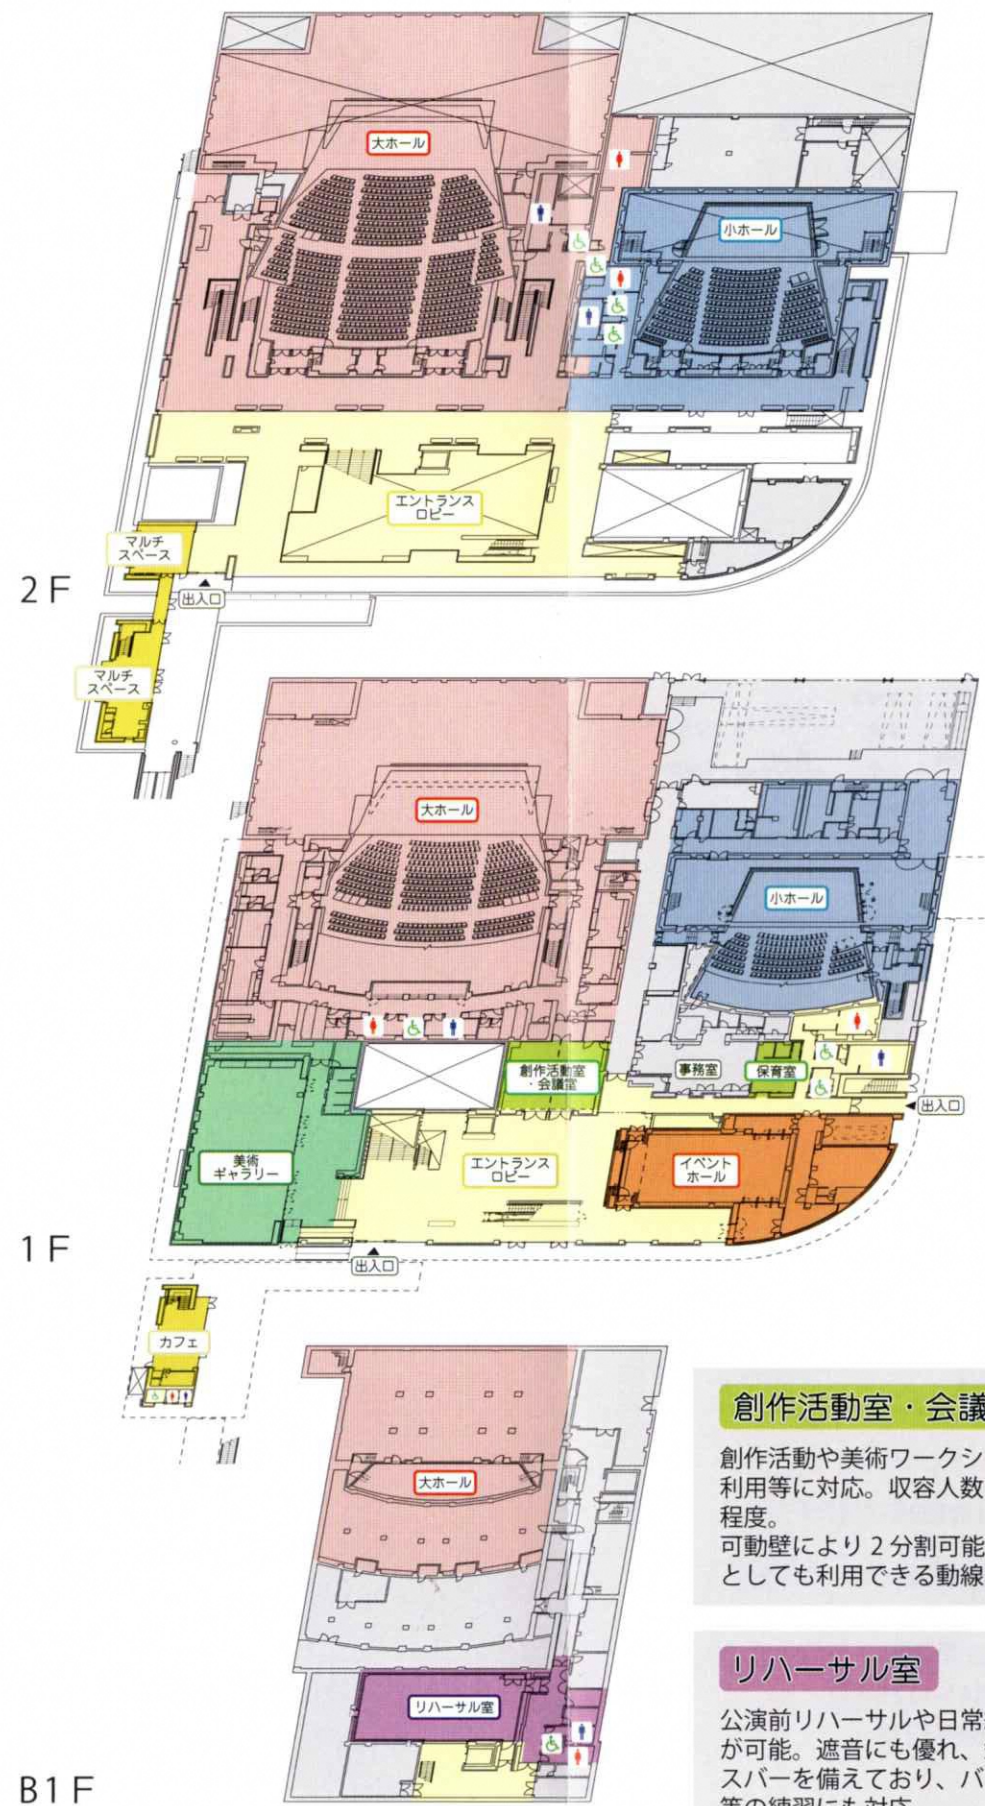

(楽屋) 7室(定員80名)

(舞台装置) 走行式音響反射板、オーケストラピット、舞台せり

(舞台寸法) ・主舞台: 間口 20.0m × 奥行 15.6m × 高さ 11.5m

・上手舞台: 間口 10.9m × 奥行 16.9m

・下手舞台: 間口 11.3m × 奥行 16.9m

美術ギャラリー

ガラス貼りで視認性に優れた展示空間。

展示室は可動壁により3分割で利用可能。

(展示室) 展示室1: 約110㎡ (附属展示室: 約9㎡)

展示室2: 約80㎡ 展示室3: 約90㎡

(天井高) 約3m。ただし3分割の中央部分は約3.5m

エントランスロビー

トップライトや光庭を設け、大・小、イベントホールや美術ギャラリーに面した明るい空間。

小ホール

演劇や音楽公演、発表会など、様々なジャンルの公演に対応する高機能ホール。内装壁面にレンガを採用し、豊かな響きと遮音性にも優れています。

(客席) 325席。車いす用2席、臨時席14席含む。
その他、多目的スペース(親子室)2室あり。

(楽屋) 3室(定員30名)

(舞台設備) 吊り下げ式音響反射板

(舞台) ・主舞台: 間口 14.0m × 奥行 9.9m × 高さ 8.0m

・上手舞台: 間口 7.3m × 奥行 9.7m

・下手舞台: 間口 7.0m × 奥行 9.7m

イベントホール

小規模演劇やミニコンサート、講演会などに利用可能な平床の多目的ホール。専用の搬入スペース、控室、パントリーを備え、飲食を伴うレセプション、パーティーに対応。後方の可動壁を全開すると、エントランスロビーとの一体的な利用も可能。

(客数) ホール形式: 200席程度、スクール形式・パーティ形式: 120席程度
(舞台設備) 収納式舞台

創作活動室・会議室

創作活動や美術ワークショップ、会議利用等に対応。収容人数は最大100人程度。

可動壁により2分割可能。ホール楽屋としても利用できる動線を確認。

リハーサル室

公演前リハーサルや日常練習での利用が可能。遮音にも優れ、鏡壁面やダンスバーを備えており、バレエやダンス等の練習にも対応。

マルチスペース