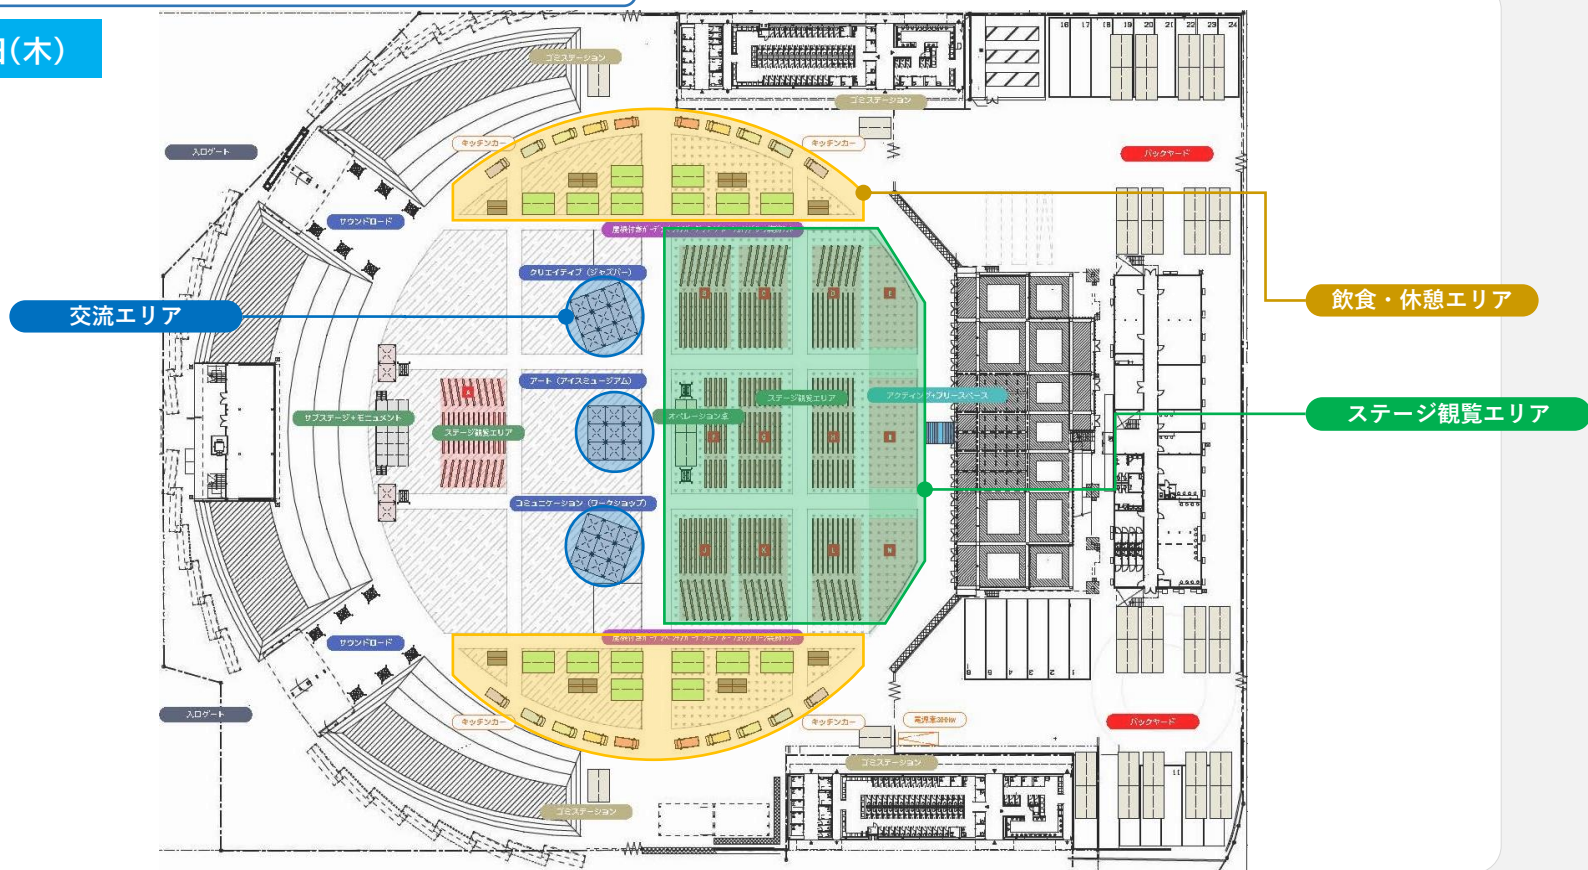

(4)コアイベント内容

〈会場レイアウトパターン〉 EXPOアリーナ「Matsuri」

9月9日(火)~11日(木)

現時点における出展希望自治体

※3/31時点における調整結果をまとめたもの

実施内容	出展希望自治体
市区町村企画の音楽パフォーマンスを実施	1. 【豊中市】 2. 【池田市】 3. 【和泉市】 4. 【東大阪市】 5. 【門真市】