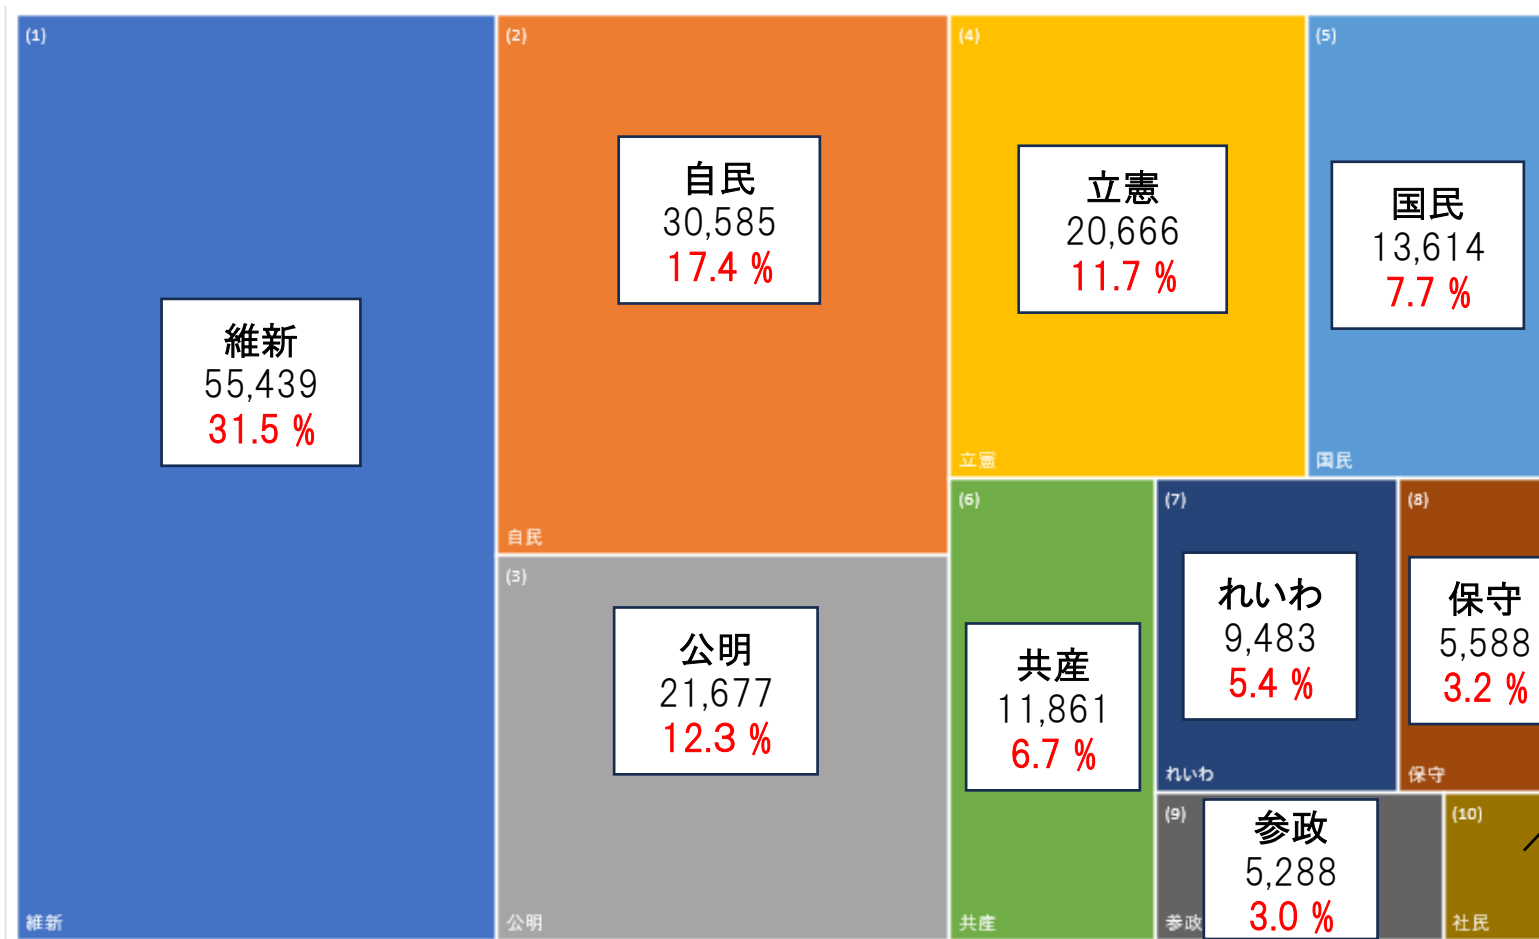

令和6年10月衆議院議員選挙(比例代表選挙)得票数・得票率(枚方市)

投票率
179,043人 / 329,797人
54.29%

【注】
図はツリーマップグラフです。四角形の面積でデータの数値を、色でデータの属性を表しています。

(注)立憲票は小数以下四捨五入

| (得票順位) | 1 | 2 | 3 | 4 | 5 | 6 | 7 | 8 | 9 | 10 | 合計 |
|--------|--------|--------|--------|--------|--------|--------|-------|-------|-------|-------|---------|
| 政党名 | 維新 | 自民 | 公明 | 立憲 | 国民 | 共産 | れいわ | 保守 | 参政 | 社民 | |
| 得票数 | 55,439 | 30,585 | 21,677 | 20,666 | 13,614 | 11,861 | 9,483 | 5,588 | 5,288 | 1,818 | 176,019 |
| 得票率 | 31.5% | 17.4% | 12.3% | 11.7% | 7.7% | 6.7% | 5.4% | 3.2% | 3.0% | 1.0% | 100.0% |